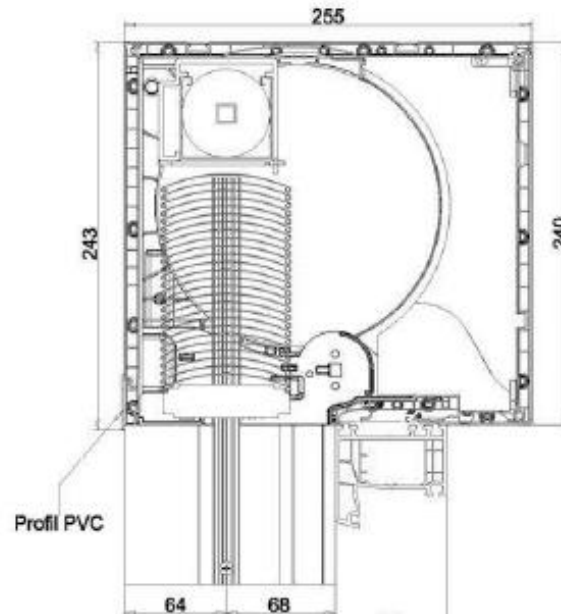

## RNK/F mit Alu-Jalousetten

mit Revisionsdeckel innen

isolierter Kasten 0,89 W/m<sup>2</sup>K

elektrischer Motorantrieb

Aluminiumlamellen 80mm