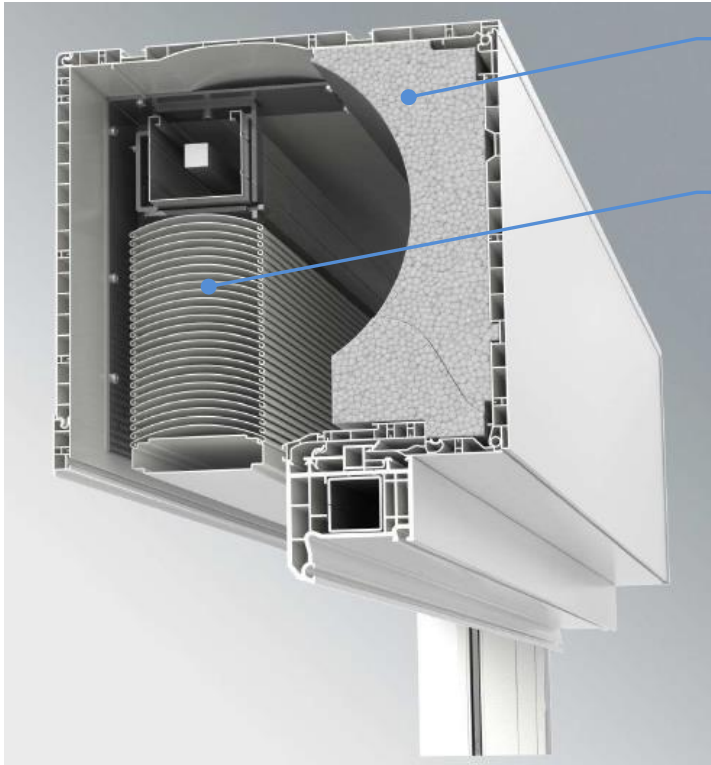

## Fassadenjalousie Komfort Aufsatz

## RNK/F mit Alu-Jalousetten

mit Revisionsdeckel innen

isolierter Kasten 0,89 W/m<sup>2</sup>K

elektrischer Motorantrieb

Aluminiumlamellen 80mm

### Beachten Sie bitte:

Bei farbigen Fenstern werden die Führungsschienen sowie die Endleiste der Lamellen in der jeweiligen Fensterfarbe hergestellt. Der Kasten bleibt weiß, da dieser meistens noch von außen verkleidet wird.